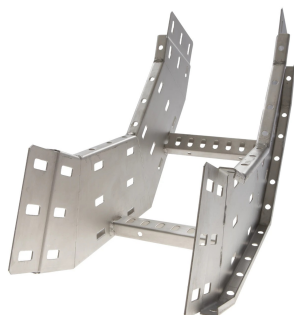

# 72423235 - Crafty MF 150.300 AL Stijgstuk 90° R300

## Artikelgegevens

Artikelnummer:	72423235
Merk:	Niedax Group
Serie:	Gouda Kabelladder
Type:	Crafty MF
EAN Code:	08719972130098
Technische omschrijving:	Crafty MF 150.300 AL Stijgstuk 90° R300
ETIM Klasse:	EC001535 - Bocht/hoekstuk kabelladder

## Technische gegevens

Kleur:	Aluminium
Model:	Geïntegreerde verbinder
RAL-nummer:	-
Oppervlaktebescherming:	Overig
Uitvoeringsvorm sport:	Profiel geperforeerd
Scharnierend:	Nee
Zijperforatie:	Ja
Hoek:	90°
Materiaalkwaliteit:	Overig
Materiaal:	Aluminium
Binnenstraal:	300
Geschikt voor kabelladderbreedte:	300
Geschikt voor kabelladderhoogte:	150
Richtingsverandering:	Verticaal stijgend
Uitvoering zijligger:	Profiel (open vorm)

---

Geschikt voor functiebehoud:	Nee
Bochtuitvoering:	Segmentbocht

---