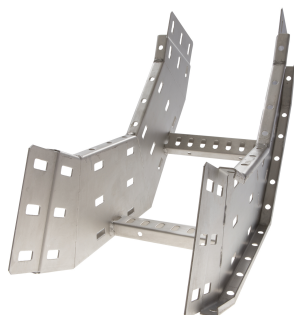

72424235 - Crafty MF 150.400 AL Stijgstuk 90° R300

Artikelgegevens

Artikelnummer:	72424235
Merk:	Niedax Group
Serie:	Gouda Kabelladder
Type:	Crafty MF
EAN Code:	08719972130166
Technische omschrijving:	Crafty MF 150.400 AL Stijgstuk 90° R300
ETIM Klasse:	EC001535 - Bocht/hoekstuk kabelladder

Technische gegevens

Kleur:	Aluminium
Model:	Geïntegreerde verbinder
RAL-nummer:	-
Oppervlaktebescherming:	Overig
Uitvoeringsvorm sport:	Profiel geperforeerd
Scharnierend:	Nee
Zijperforatie:	Ja
Hoek:	90°
Materiaalkwaliteit:	Overig
Materiaal:	Aluminium
Binnenstraal:	300
Geschikt voor kabelladderbreedte:	400
Geschikt voor kabelladderhoogte:	150
Richtingsverandering:	Verticaal stijgend
Uitvoering zijligger:	Profiel (open vorm)

Geschikt voor functiebehoud:	Nee
Bochtuitvoering:	Segmentbocht
