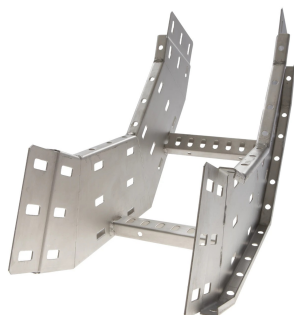

72426235 - Crafty MF 150.600 AL Stijgstuk 90° R300

Artikelgegevens

| | |
|--------------------------|---|
| Artikelnummer: | 72426235 |
| Merk: | Niedax Group |
| Serie: | Gouda Kabelladder |
| Type: | Crafty MF |
| EAN Code: | 08719972130302 |
| Technische omschrijving: | Crafty MF 150.600 AL Stijgstuk 90° R300 |
| ETIM Klasse: | EC001535 - Bocht/hoekstuk kabelladder |

Technische gegevens

| | |
|-----------------------------------|-------------------------|
| Kleur: | Aluminium |
| Model: | Geïntegreerde verbinder |
| RAL-nummer: | - |
| Oppervlaktebescherming: | Overig |
| Uitvoeringsvorm sport: | Profiel geperforeerd |
| Scharnierend: | Nee |
| Zijperforatie: | Ja |
| Hoek: | 90° |
| Materiaalkwaliteit: | Overig |
| Materiaal: | Aluminium |
| Binnenstraal: | 300 |
| Geschikt voor kabelladderbreedte: | 600 |
| Geschikt voor kabelladderhoogte: | 150 |
| Richtingsverandering: | Verticaal stijgend |
| Uitvoering zijligger: | Profiel (open vorm) |