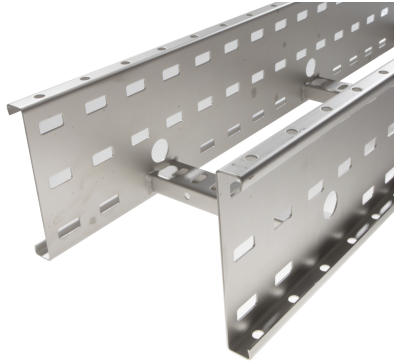

72701235 - Crafty MF 150.100 AL Kabelladder h.o.h.300 L6m

Artikelgegevens

Artikelnummer:	72701235
Merk:	Niedax Group
Serie:	Gouda Kabelladder
Type:	Crafty MF
EAN Code:	08719972131354
Technische omschrijving:	Crafty MF 150.100 AL Kabelladder h.o.h.300 L6m
ETIM Klasse:	EC000854 - Kabelladder

Technische gegevens

Kleur:	Aluminium
Breedte:	100
Hoogte:	150
RAL-nummer:	-
Oppervlaktebescherming:	Overig
Gewicht:	-
Uitvoeringsvorm sport:	Profiel geperforeerd
Zijperforatie:	Ja
Materiaalkwaliteit:	Overig
Lengte:	6000
Materiaal:	Aluminium
Nuttige doorsnede:	-
Uitvoering zijligger:	Profiel (open vorm)