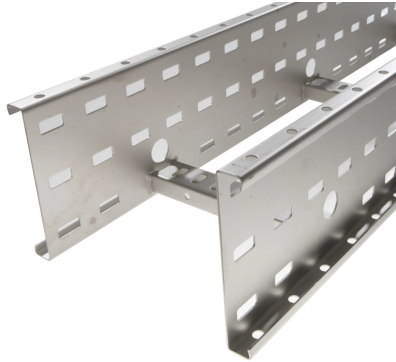

72701235 - Crafty MF 150.100 AL Kabelladder h.o.h.300 L6m

Artikelgegevens

Artikelnummer:	72701235
Merk:	Niedax Group
Serie:	Gouda Kabelladder
Type:	Crafty MF
EAN Code:	08719972131354
Technische omschrijving:	Crafty MF 150.100 AL Kabelladder h.o.h.300 L6m
ETIM Klasse:	EC000854 - Kabelladder

Technische gegevens

Kleur:	Aluminium
Breedte:	100
Hoogte:	150
RAL-nummer:	-
Oppervlaktebescherming:	Overig
Gewicht:	-
Uitvoeringsvorm sport:	Profiel geperforeerd
Zijperforatie:	Ja
Materiaalkwaliteit:	Overig
Lengte:	6000
Materiaal:	Aluminium
Nuttige doorsnede:	-
Uitvoering zijligger:	Profiel (open vorm)