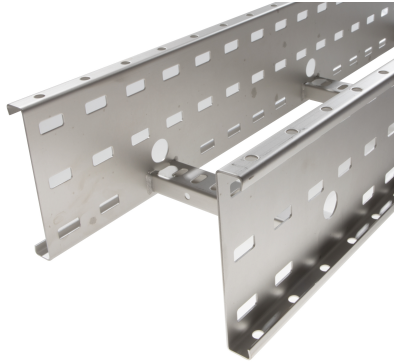

# 72702235 - Crafty MF 150.200 AL Kabelladder h.o.h.300 L6m

## Artikelgegevens

Artikelnummer:	72702235
Merk:	Niedax Group
Serie:	Gouda Kabelladder
Type:	Crafty MF
EAN Code:	08719972131392
Technische omschrijving:	Crafty MF 150.200 AL Kabelladder h.o.h.300 L6m
ETIM Klasse:	EC000854 - Kabelladder

## Technische gegevens

Kleur:	Aluminium
Breedte:	200
Hoogte:	150
RAL-nummer:	-
Oppervlaktebescherming:	Overig
Gewicht:	-
Uitvoeringsvorm sport:	Profiel geperforeerd
Zijperforatie:	Ja
Materiaalkwaliteit:	Overig
Lengte:	6000
Materiaal:	Aluminium
Nuttige doorsnede:	-
Uitvoering zijligger:	Profiel (open vorm)