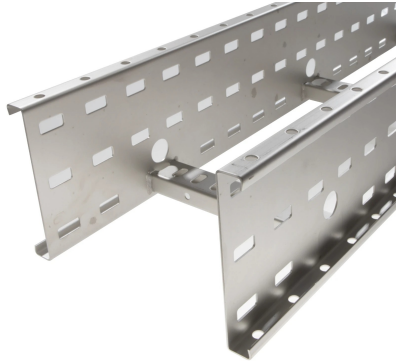

# 72704234 - Crafty MF 150.400 RVS304 Kabelladder h.o.h.300 L6m

## Artikelgegevens

Artikelnummer:	72704234
Merk:	Niedax Group
Serie:	Gouda Kabelladder
Type:	Crafty MF
EAN Code:	08719972131460
Technische omschrijving:	Crafty MF 150.400 RVS304 Kabelladder h.o.h.300 L6m
ETIM Klasse:	EC000854 - Kabelladder

## Technische gegevens

Breedte:	400
Hoogte:	150
RAL-nummer:	-
Oppervlaktebescherming:	Overig
Gewicht:	-
Uitvoeringsvorm sport:	Profiel geperforeerd
Zijperforatie:	Ja
Materiaalkwaliteit:	RVS 304 (1.4301)
Lengte:	6000
Materiaal:	Roestvaststaal (RVS)
Nuttige doorsnede:	-
Uitvoering zijligger:	Profiel (open vorm)
Geschikt voor functiebehoud:	Nee