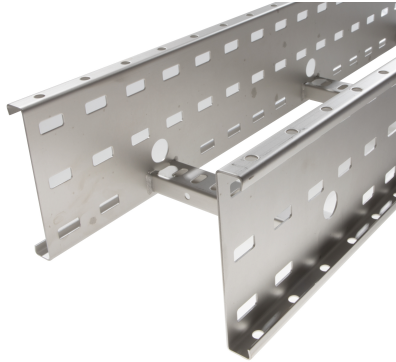

72704234 - Crafty MF 150.400 RVS304 Kabelladder h.o.h.300 L6m

Artikelgegevens

Artikelnummer:	72704234
Merk:	Niedax Group
Serie:	Gouda Kabelladder
Type:	Crafty MF
EAN Code:	08719972131460
Technische omschrijving:	Crafty MF 150.400 RVS304 Kabelladder h.o.h.300 L6m
ETIM Klasse:	EC000854 - Kabelladder

Technische gegevens

Mogelijke overspanning:	- - 6
Veilige werklast volgens IEC 61537 met steunafstand 0,5 m:	-
Veilige werklast volgens IEC 61537 met steunafstand 1,0 m:	-
Veilige werklast volgens IEC 61537 met steunafstand 1,5 m:	-
Veilige werklast volgens IEC 61537 met steunafstand 2,5 m:	-
Veilige werklast volgens IEC 61537 met steunafstand 5,0 m:	1200
Veilige werklast volgens IEC 61537 met steunafstand 6,0 m:	1000
Veilige werklast volgens IEC 61537 met steunafstand 7,0 m:	-

Veilige werklast volgens IEC 61537 met steunafstand 8,0 m:	-
Veilige werklast volgens IEC 61537 met steunafstand 10,0 m:	-
Veilige werklast volgens IEC 61537 met steunafstand 11,0 m:	-
Veilige werklast volgens IEC 61537 met steunafstand 12,0 m:	-
Veilige werklast volgens IEC 61537 met steunafstand 2,0 m:	-
Veilige werklast volgens IEC 61537 met steunafstand 3,0 m:	2400
Veilige werklast volgens IEC 61537 met steunafstand 4,0 m:	1800
Veilige werklast volgens IEC 61537 met steunafstand 9,0 m:	-
Breedte:	400
Hoogte:	150
RAL-nummer:	-
Oppervlaktebescherming:	Overig
Gewicht:	-
Uitvoeringsvorm sport:	Profiel geperforeerd
Zijperforatie:	Ja
Materiaalkwaliteit:	RVS 304 (1.4301)
Lengte:	6000
Materiaal:	Roestvaststaal (RVS)
Nuttige doorsnede:	-
Uitvoering zijligger:	Profiel (open vorm)
Geschikt voor functiebehoud:	Nee
Sportafstand hart/hart:	300
Bevestiging sport:	Gelast
Werkende lengte:	6000
Stijgkabeladder:	-
Gebruikstemperatuur:	-20 - 120