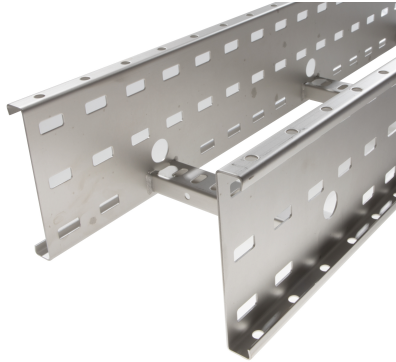

72704235 - Crafty MF 150.400 AL Kabelladder h.o.h.300 L6m

Artikelgegevens

Artikelnummer:	72704235
Merk:	Niedax Group
Serie:	Gouda Kabelladder
Type:	Crafty MF
EAN Code:	08719972131477
Technische omschrijving:	Crafty MF 150.400 AL Kabelladder h.o.h.300 L6m
ETIM Klasse:	EC000854 - Kabelladder

Technische gegevens

Kleur:	Aluminium
Breedte:	400
Hoogte:	150
RAL-nummer:	-
Oppervlaktebescherming:	Overig
Gewicht:	-
Uitvoeringsvorm sport:	Profiel geperforeerd
Zijperforatie:	Ja
Materiaalkwaliteit:	Overig
Lengte:	6000
Materiaal:	Aluminium
Nuttige doorsnede:	-
Uitvoering zijligger:	Profiel (open vorm)