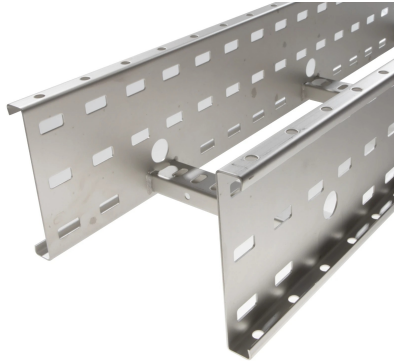

# 72704235 - Crafty MF 150.400 AL Kabelladder h.o.h.300 L6m

## Artikelgegevens

Artikelnummer:	72704235
Merk:	Niedax Group
Serie:	Gouda Kabelladder
Type:	Crafty MF
EAN Code:	08719972131477
Technische omschrijving:	Crafty MF 150.400 AL Kabelladder h.o.h.300 L6m
ETIM Klasse:	EC000854 - Kabelladder

## Technische gegevens

Kleur:	Aluminium
Breedte:	400
Hoogte:	150
RAL-nummer:	-
Oppervlaktebescherming:	Overig
Gewicht:	-
Uitvoeringsvorm sport:	Profiel geperforeerd
Zijperforatie:	Ja
Materiaalkwaliteit:	Overig
Lengte:	6000
Materiaal:	Aluminium
Nuttige doorsnede:	-
Uitvoering zijligger:	Profiel (open vorm)