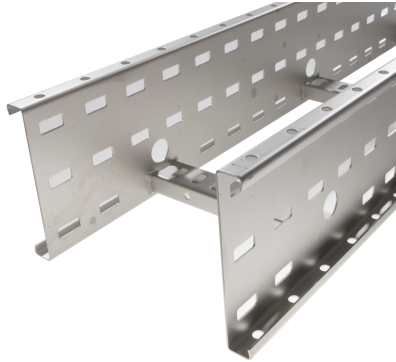

# 72706235 - Crafty MF 150.600 AL Kabelladder h.o.h.300 L6m

## Artikelgegevens

Artikelnummer:	72706235
Merk:	Niedax Group
Serie:	Gouda Kabelladder
Type:	Crafty MF
EAN Code:	08719972131552
Technische omschrijving:	Crafty MF 150.600 AL Kabelladder h.o.h.300 L6m
ETIM Klasse:	EC000854 - Kabelladder

## Technische gegevens

Kleur:	Aluminium
Breedte:	600
Hoogte:	150
RAL-nummer:	-
Oppervlaktebescherming:	Overig
Gewicht:	-
Uitvoeringsvorm sport:	Profiel geperforeerd
Zijperforatie:	Ja
Materiaalkwaliteit:	Overig
Lengte:	6000
Materiaal:	Aluminium
Nuttige doorsnede:	-
Uitvoering zijligger:	Profiel (open vorm)