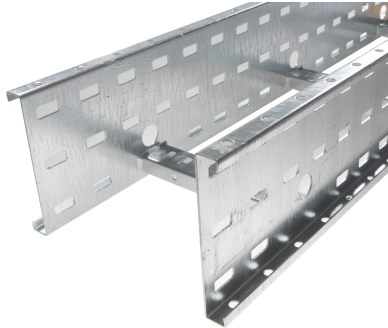

72707233 - Crafty MF 150.700 TV Kabelladder h.o.h.300 L6m

Artikelgegevens

Artikelnummer:	72707233
Merk:	Niedax Group
Serie:	Gouda Kabelladder
Type:	Crafty MF
EAN Code:	08719972131576
Technische omschrijving:	Crafty MF 150.700 TV Kabelladder h.o.h.300 L6m
ETIM Klasse:	EC000854 - Kabelladder

Technische gegevens

Breedte:	700
Hoogte:	150
RAL-nummer:	-
Oppervlaktebescherming:	Thermisch verzinkt (Hot-dip)
Gewicht:	-
Uitvoeringsvorm sport:	Profiel geperforeerd
Zijperforatie:	Ja
Materiaalkwaliteit:	Overig
Lengte:	6000
Materiaal:	Staal
Nuttige doorsnede:	-
Uitvoering zijligger:	Profiel (open vorm)
Geschikt voor functiebehoud:	Nee
Sportafstand hart/hart:	300

Bevestiging sport:	Gelast
Stijgkabeladder:	-
Gebruikstemperatuur:	-20 - 120
Werkende lengte:	6000
Veilige werklast volgens IEC 61537 met steunafstand 2,5 m:	-
Veilige werklast volgens IEC 61537 met steunafstand 4,0 m:	1800
Veilige werklast volgens IEC 61537 met steunafstand 5,0 m:	1200
Veilige werklast volgens IEC 61537 met steunafstand 6,0 m:	1000
Veilige werklast volgens IEC 61537 met steunafstand 7,0 m:	-
Veilige werklast volgens IEC 61537 met steunafstand 8,0 m:	-
Veilige werklast volgens IEC 61537 met steunafstand 10,0 m:	-
Veilige werklast volgens IEC 61537 met steunafstand 12,0 m:	-
Mogelijke overspanning:	- - 6
Veilige werklast volgens IEC 61537 met steunafstand 0,5 m:	-
Veilige werklast volgens IEC 61537 met steunafstand 1,0 m:	-
Veilige werklast volgens IEC 61537 met steunafstand 1,5 m:	-
Veilige werklast volgens IEC 61537 met steunafstand 2,0 m:	-
Veilige werklast volgens IEC 61537 met steunafstand 3,0 m:	2400
Veilige werklast volgens IEC 61537 met steunafstand 9,0 m:	-
Veilige werklast volgens IEC 61537 met steunafstand 11,0 m:	-