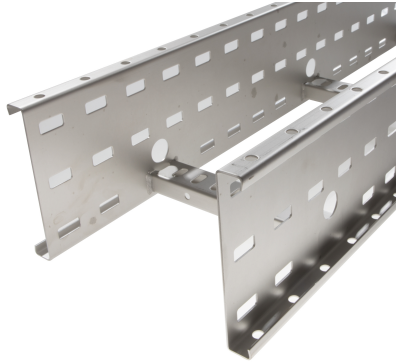

72707234 - Crafty MF 150.700 RVS304 Kabelladder h.o.h.300 L6m

Artikelgegevens

Artikelnummer:	72707234
Merk:	Niedax Group
Serie:	Gouda Kabelladder
Type:	Crafty MF
EAN Code:	08719972131583
Technische omschrijving:	Crafty MF 150.700 RVS304 Kabelladder h.o.h.300 L6m
ETIM Klasse:	EC000854 - Kabelladder

Technische gegevens

Breedte:	700
Hoogte:	150
RAL-nummer:	-
Oppervlaktebescherming:	Overig
Gewicht:	-
Uitvoeringsvorm sport:	Profiel geperforeerd
Zijperforatie:	Ja
Materiaalkwaliteit:	RVS 304 (1.4301)
Lengte:	6000
Materiaal:	Roestvaststaal (RVS)
Nuttige doorsnede:	-
Uitvoering zijligger:	Profiel (open vorm)
Geschikt voor functiebehoud:	Nee