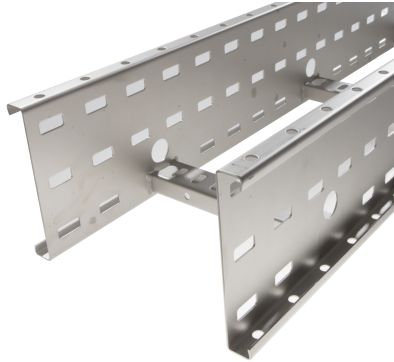

72707235 - Crafty MF 150.700 AL Kabelladder h.o.h.300 L6m

Artikelgegevens

Artikelnummer:	72707235
Merk:	Niedax Group
Serie:	Gouda Kabelladder
Type:	Crafty MF
EAN Code:	08719972131590
Technische omschrijving:	Crafty MF 150.700 AL Kabelladder h.o.h.300 L6m
ETIM Klasse:	EC000854 - Kabelladder

Technische gegevens

Werkende lengte:	6000
Gebruikstemperatuur:	-20 - 120
Stijgkabelladder:	-
Kleur:	Aluminium
Breedte:	700
Hoogte:	150
RAL-nummer:	-
Oppervlaktebescherming:	Overig
Gewicht:	-
Uitvoeringsvorm sport:	Profiel geperforeerd
Zijperforatie:	Ja
Materiaalkwaliteit:	Overig
Lengte:	6000

Materiaal:	Aluminium
Nuttige doorsnede:	-
Uitvoering zijligger:	Profiel (open vorm)
Geschikt voor functiebehoud:	Nee
Sportafstand hart/hart:	300
Bevestiging sport:	Gelast
Veilige werklast volgens IEC 61537 met steunafstand 0,5 m:	-
Veilige werklast volgens IEC 61537 met steunafstand 1,5 m:	-
Veilige werklast volgens IEC 61537 met steunafstand 2,0 m:	-
Veilige werklast volgens IEC 61537 met steunafstand 3,0 m:	2400
Veilige werklast volgens IEC 61537 met steunafstand 9,0 m:	-
Mogelijke overspanning:	- - 6
Veilige werklast volgens IEC 61537 met steunafstand 1,0 m:	-
Veilige werklast volgens IEC 61537 met steunafstand 2,5 m:	-
Veilige werklast volgens IEC 61537 met steunafstand 4,0 m:	1800
Veilige werklast volgens IEC 61537 met steunafstand 5,0 m:	1200
Veilige werklast volgens IEC 61537 met steunafstand 6,0 m:	1000
Veilige werklast volgens IEC 61537 met steunafstand 7,0 m:	-
Veilige werklast volgens IEC 61537 met steunafstand 8,0 m:	-
Veilige werklast volgens IEC 61537 met steunafstand 10,0 m:	-
Veilige werklast volgens IEC 61537 met steunafstand 11,0 m:	-
Veilige werklast volgens IEC 61537 met steunafstand 12,0 m:	-