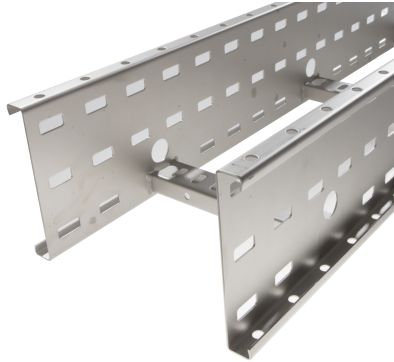

# 72708235 - Crafty MF 150.800 AL Kabelladder h.o.h.300 L6m

## Artikelgegevens

Artikelnummer:	72708235
Merk:	Niedax Group
Serie:	Gouda Kabelladder
Type:	Crafty MF
EAN Code:	08719972131637
Technische omschrijving:	Crafty MF 150.800 AL Kabelladder h.o.h.300 L6m
ETIM Klasse:	EC000854 - Kabelladder

Veilige werklust volgens IEC 61537 met steunafstand 0,5 m:	-
Veilige werklust volgens IEC 61537 met steunafstand 1,5 m:	-
Veilige werklust volgens IEC 61537 met steunafstand 2,0 m:	-
Veilige werklust volgens IEC 61537 met steunafstand 3,0 m:	2400
Veilige werklust volgens IEC 61537 met steunafstand 4,0 m:	1800
Veilige werklust volgens IEC 61537 met steunafstand 9,0 m:	-
Veilige werklust volgens IEC 61537 met steunafstand 11,0 m:	-
Veilige werklust volgens IEC 61537 met steunafstand 12,0 m:	-
Kleur:	Aluminium
Breedte:	800
Hoogte:	150
RAL-nummer:	-
Oppervlaktebescherming:	Overig
Gewicht:	-
Uitvoeringsvorm sport:	Profiel geperforeerd
Zijperforatie:	Ja
Materiaalkwaliteit:	Overig
Lengte:	6000
Materiaal:	Aluminium
Nuttige doorsnede:	-
Uitvoering zijligger:	Profiel (open vorm)
Geschikt voor functiebehoud:	Nee
Sportafstand hart/hart:	300
Bevestiging sport:	Gelast
Gebruikstemperatuur:	-20 - 120
Stijgkabeladder:	-
Werkende lengte:	6000