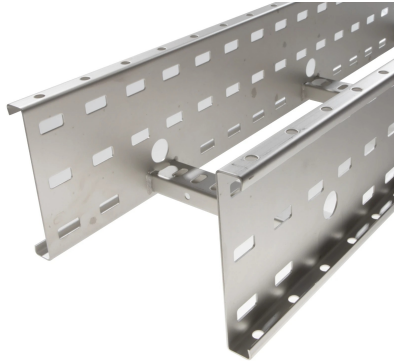

# 72709235 - Crafty MF 150.900 AL Kabelladder h.o.h.300 L6m

## Artikelgegevens

Artikelnummer:	72709235
Merk:	Niedax Group
Serie:	Gouda Kabelladder
Type:	Crafty MF
EAN Code:	08719972131675
Technische omschrijving:	Crafty MF 150.900 AL Kabelladder h.o.h.300 L6m
ETIM Klasse:	EC000854 - Kabelladder

Veilige werklust volgens IEC 61537 met steunafstand 2,5 m:	-
Veilige werklust volgens IEC 61537 met steunafstand 4,0 m:	1800
Veilige werklust volgens IEC 61537 met steunafstand 5,0 m:	1200
Veilige werklust volgens IEC 61537 met steunafstand 6,0 m:	1000
Veilige werklust volgens IEC 61537 met steunafstand 7,0 m:	-
Veilige werklust volgens IEC 61537 met steunafstand 8,0 m:	-
Veilige werklust volgens IEC 61537 met steunafstand 10,0 m:	-
Veilige werklust volgens IEC 61537 met steunafstand 11,0 m:	-
Kleur:	Aluminium
Breedte:	900
Hoogte:	150
RAL-nummer:	-
Oppervlaktebescherming:	Overig
Gewicht:	-
Uitvoeringsvorm sport:	Profiel geperforeerd
Zijperforatie:	Ja
Materiaalkwaliteit:	Overig
Lengte:	6000
Materiaal:	Aluminium
Nuttige doorsnede:	-
Uitvoering zijligger:	Profiel (open vorm)
Geschikt voor functiebehoud:	Nee
Sportafstand hart/hart:	300
Bevestiging sport:	Gelast
Gebruikstemperatuur:	-20 - 120
Werkende lengte:	6000
Stijgkabeladder:	-