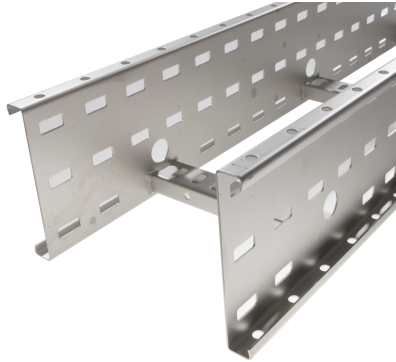

# 72709235 - Crafty MF 150.900 AL Kabelladder h.o.h.300 L6m

## Artikelgegevens

Artikelnummer:	72709235
Merk:	Niedax Group
Serie:	Gouda Kabelladder
Type:	Crafty MF
EAN Code:	08719972131675
Technische omschrijving:	Crafty MF 150.900 AL Kabelladder h.o.h.300 L6m
ETIM Klasse:	EC000854 - Kabelladder

## Technische gegevens

Gebruikstemperatuur:	-20 - 120
Werkende lengte:	6000
Stijgkabelladder:	-
Kleur:	Aluminium
Breedte:	900
Hoogte:	150
RAL-nummer:	-
Oppervlaktebescherming:	Overig
Gewicht:	-
Uitvoeringsvorm sport:	Profiel geperforeerd
Zijperforatie:	Ja
Materiaalkwaliteit:	Overig
Lengte:	6000

Materiaal:	Aluminium
Nuttige doorsnede:	-
Uitvoering zijligger:	Profiel (open vorm)
Geschikt voor functiebehoud:	Nee
Sportafstand hart/hart:	300
Bevestiging sport:	Gelast
Mogelijke overspanning:	- - 6
Veilige werklust volgens IEC 61537 met steunafstand 0,5 m:	-
Veilige werklust volgens IEC 61537 met steunafstand 1,0 m:	-
Veilige werklust volgens IEC 61537 met steunafstand 1,5 m:	-
Veilige werklust volgens IEC 61537 met steunafstand 2,0 m:	-
Veilige werklust volgens IEC 61537 met steunafstand 3,0 m:	2400
Veilige werklust volgens IEC 61537 met steunafstand 9,0 m:	-
Veilige werklust volgens IEC 61537 met steunafstand 12,0 m:	-
Veilige werklust volgens IEC 61537 met steunafstand 2,5 m:	-
Veilige werklust volgens IEC 61537 met steunafstand 4,0 m:	1800
Veilige werklust volgens IEC 61537 met steunafstand 5,0 m:	1200
Veilige werklust volgens IEC 61537 met steunafstand 6,0 m:	1000
Veilige werklust volgens IEC 61537 met steunafstand 7,0 m:	-
Veilige werklust volgens IEC 61537 met steunafstand 8,0 m:	-
Veilige werklust volgens IEC 61537 met steunafstand 10,0 m:	-
Veilige werklust volgens IEC 61537 met steunafstand 11,0 m:	-