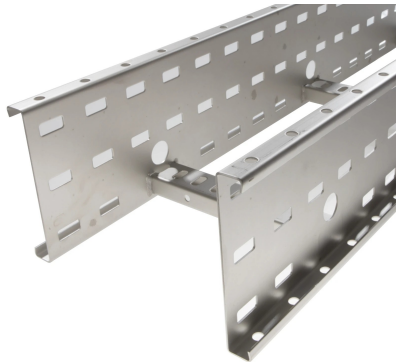

72710234 - Crafty MF 150.1000 RVS304 Kabelladder h.o.h.300 L6m

Artikelgegevens

Artikelnummer:	72710234
Merk:	Niedax Group
Serie:	Gouda Kabelladder
Type:	Crafty MF
EAN Code:	08719972131705
Technische omschrijving:	Crafty MF 150.1000 RVS304 Kabelladder h.o.h.300 L6m
ETIM Klasse:	EC000854 - Kabelladder

Technische gegevens

Gebruikstemperatuur:	-20 - 120
Werkende lengte:	6000
Stijgkabelladder:	-
Veilige werklust volgens IEC 61537 met steunafstand 2,0 m:	-
Veilige werklust volgens IEC 61537 met steunafstand 3,0 m:	2400
Veilige werklust volgens IEC 61537 met steunafstand 4,0 m:	1800
Veilige werklust volgens IEC 61537 met steunafstand 9,0 m:	-
Mogelijke overspanning:	- - 6

Veilige werklust volgens IEC 61537 met steunafstand 0,5 m:	-
Veilige werklust volgens IEC 61537 met steunafstand 1,0 m:	-
Veilige werklust volgens IEC 61537 met steunafstand 1,5 m:	-
Veilige werklust volgens IEC 61537 met steunafstand 2,5 m:	-
Veilige werklust volgens IEC 61537 met steunafstand 5,0 m:	1200
Veilige werklust volgens IEC 61537 met steunafstand 6,0 m:	1000
Veilige werklust volgens IEC 61537 met steunafstand 7,0 m:	-
Veilige werklust volgens IEC 61537 met steunafstand 8,0 m:	-
Veilige werklust volgens IEC 61537 met steunafstand 10,0 m:	-
Veilige werklust volgens IEC 61537 met steunafstand 11,0 m:	-
Veilige werklust volgens IEC 61537 met steunafstand 12,0 m:	-
Breedte:	1000
Hoogte:	150
RAL-nummer:	-
Oppervlaktebescherming:	Overig
Gewicht:	-
Uitvoeringsvorm sport:	Profiel geperforeerd
Zijperforatie:	Ja
Materiaalkwaliteit:	RVS 304 (1.4301)
Lengte:	6000
Materiaal:	Roestvaststaal (RVS)
Nuttige doorsnede:	-
Uitvoering zijligger:	Profiel (open vorm)
Geschikt voor functiebehoud:	Nee
Sportafstand hart/hart:	300
Bevestiging sport:	Gelast