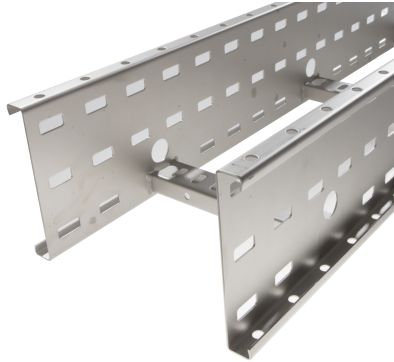

# 72710236 - Crafty MF 150.1000 RVS316 Kabelladder h.o.h.300 L6m

## Artikelgegevens

Artikelnummer:	72710236
Merk:	Niedax Group
Serie:	Gouda Kabelladder
Type:	Crafty MF
EAN Code:	08719972131729
Technische omschrijving:	Crafty MF 150.1000 RVS316 Kabelladder h.o.h.300 L6m
ETIM Klasse:	EC000854 - Kabelladder

## Technische gegevens

Gebruikstemperatuur:	-20 - 120
Stijgkabelladder:	-
Werkende lengte:	6000
Mogelijke overspanning:	- - 6
Veilige werklast volgens IEC 61537 met steunafstand 1,0 m:	-
Veilige werklast volgens IEC 61537 met steunafstand 2,5 m:	-
Veilige werklast volgens IEC 61537 met steunafstand 4,0 m:	1800
Veilige werklast volgens IEC 61537 met steunafstand 5,0 m:	1200

Veilige werklast volgens IEC 61537 met steunafstand 6,0 m:	1000
Veilige werklast volgens IEC 61537 met steunafstand 7,0 m:	-
Veilige werklast volgens IEC 61537 met steunafstand 8,0 m:	-
Veilige werklast volgens IEC 61537 met steunafstand 10,0 m:	-
Veilige werklast volgens IEC 61537 met steunafstand 11,0 m:	-
Veilige werklast volgens IEC 61537 met steunafstand 12,0 m:	-
Veilige werklast volgens IEC 61537 met steunafstand 0,5 m:	-
Veilige werklast volgens IEC 61537 met steunafstand 1,5 m:	-
Veilige werklast volgens IEC 61537 met steunafstand 2,0 m:	-
Veilige werklast volgens IEC 61537 met steunafstand 3,0 m:	2400
Veilige werklast volgens IEC 61537 met steunafstand 9,0 m:	-
Breedte:	1000
Hoogte:	150
RAL-nummer:	-
Oppervlaktebescherming:	Overig
Gewicht:	-
Uitvoeringsvorm sport:	Profiel geperforeerd
Zijperforatie:	Ja
Materiaalkwaliteit:	RVS 316 (1.4401)
Lengte:	6000
Materiaal:	Roestvaststaal (RVS)
Nuttige doorsnede:	-
Uitvoering zijligger:	Profiel (open vorm)
Geschikt voor functiebehoud:	Nee
Sportafstand hart/hart:	300
Bevestiging sport:	Gelast